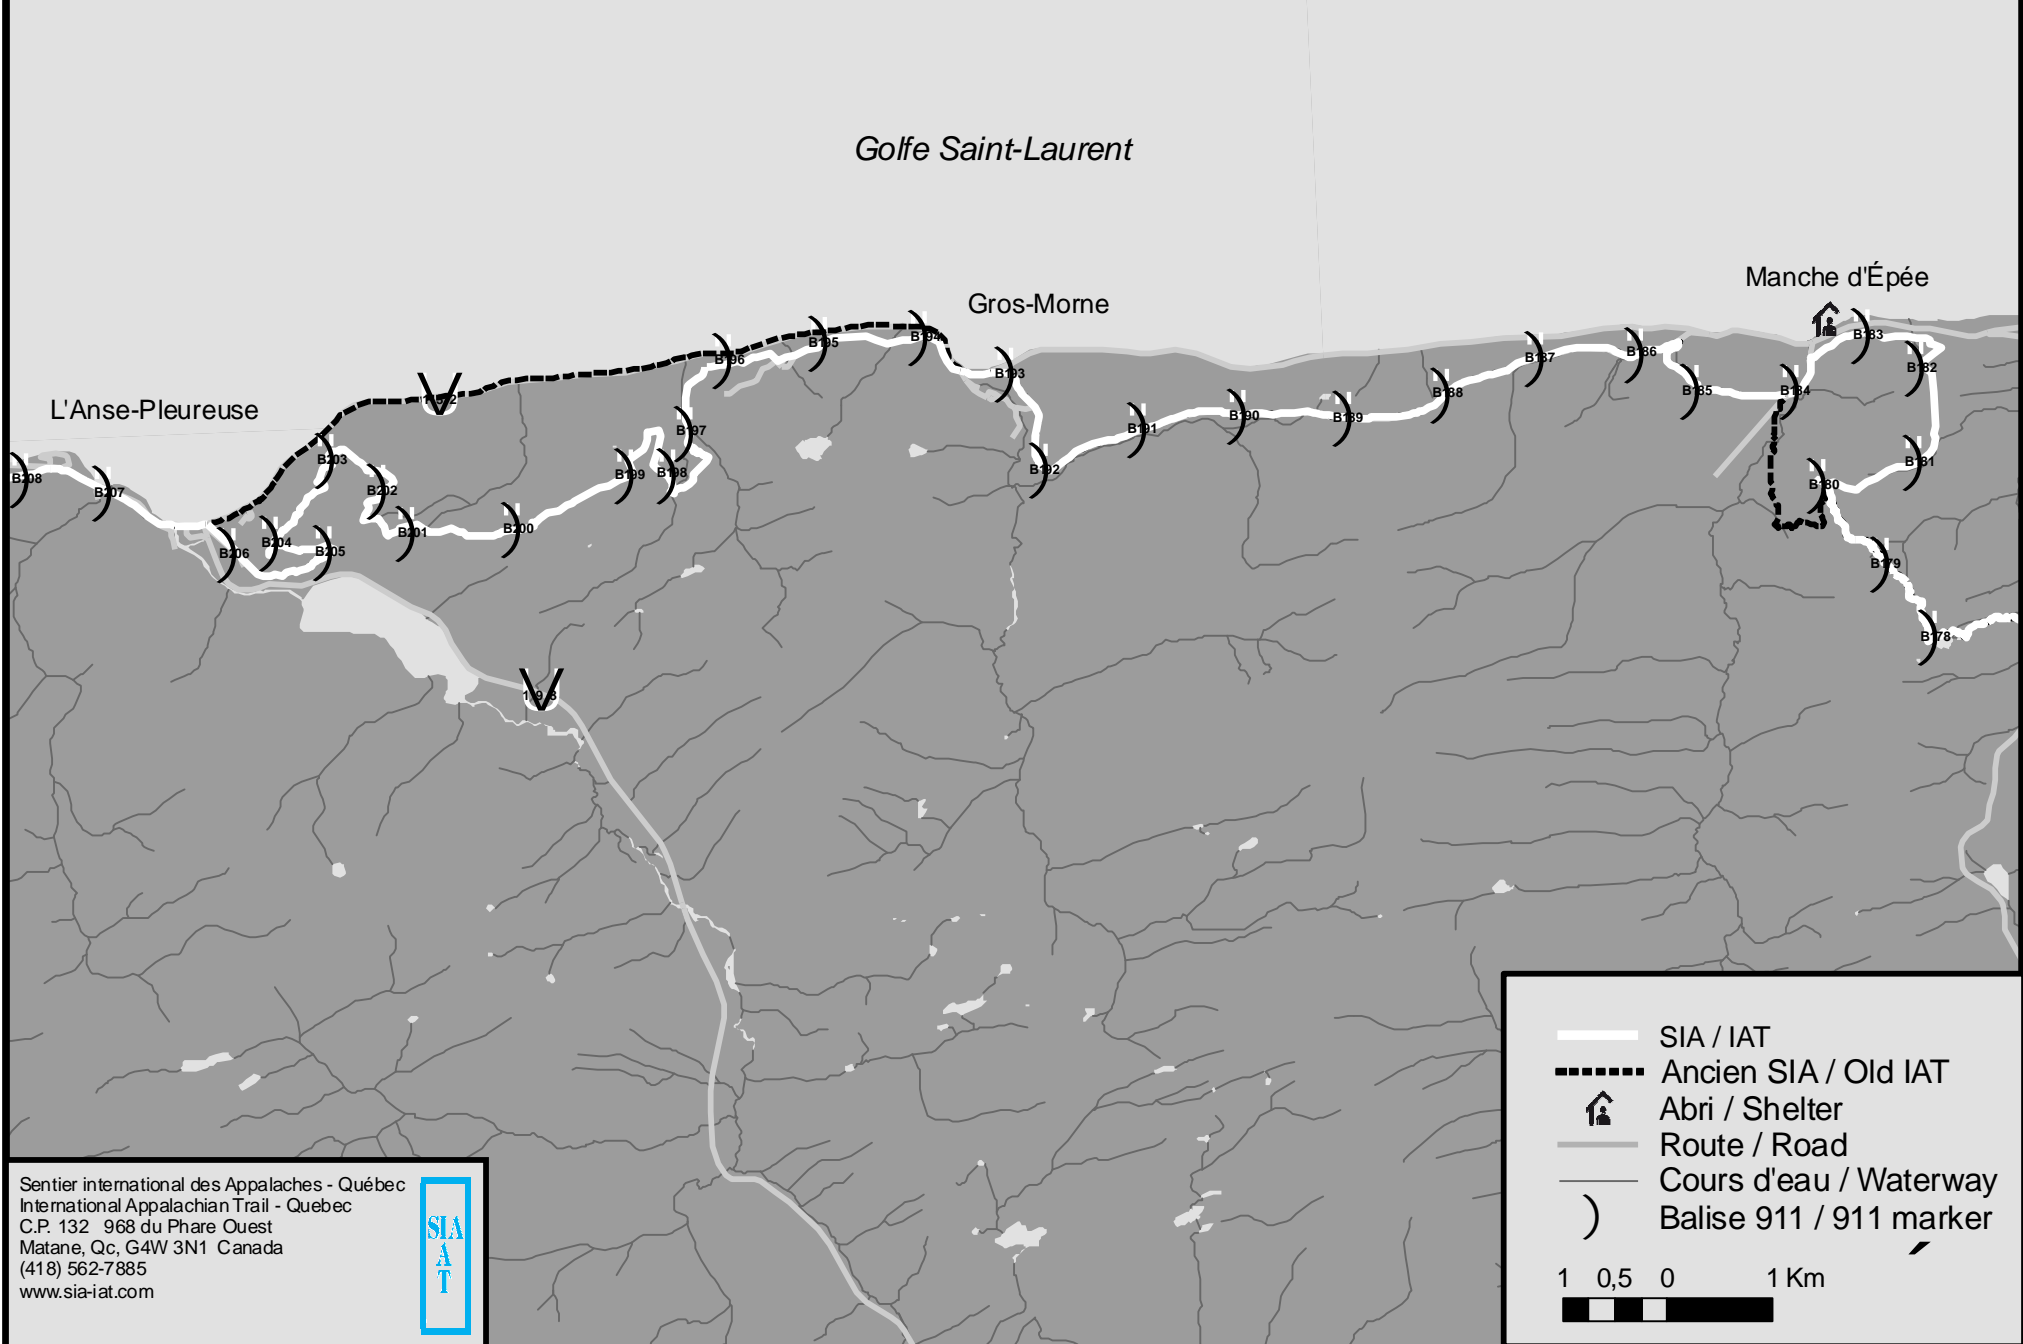

# HAUTE GASPÉSIE / UPPER GASPESE

## Modifications de sentier / Trail modifications

Sentier international des Appalaches - Québec  
 International Appalachian Trail - Quebec  
 C.P. 132 968 du Phare Ouest  
 Matane, Qc, G4W 3N1 Canada  
 (418) 562-7885  
 www.sia-iat.com

SIA / IAT  
 Ancien SIA / Old IAT  
 Abri / Shelter  
 Route / Road  
 Cours d'eau / Waterway  
 Balise 911 / 911 marker

1 0,5 0 1 Km