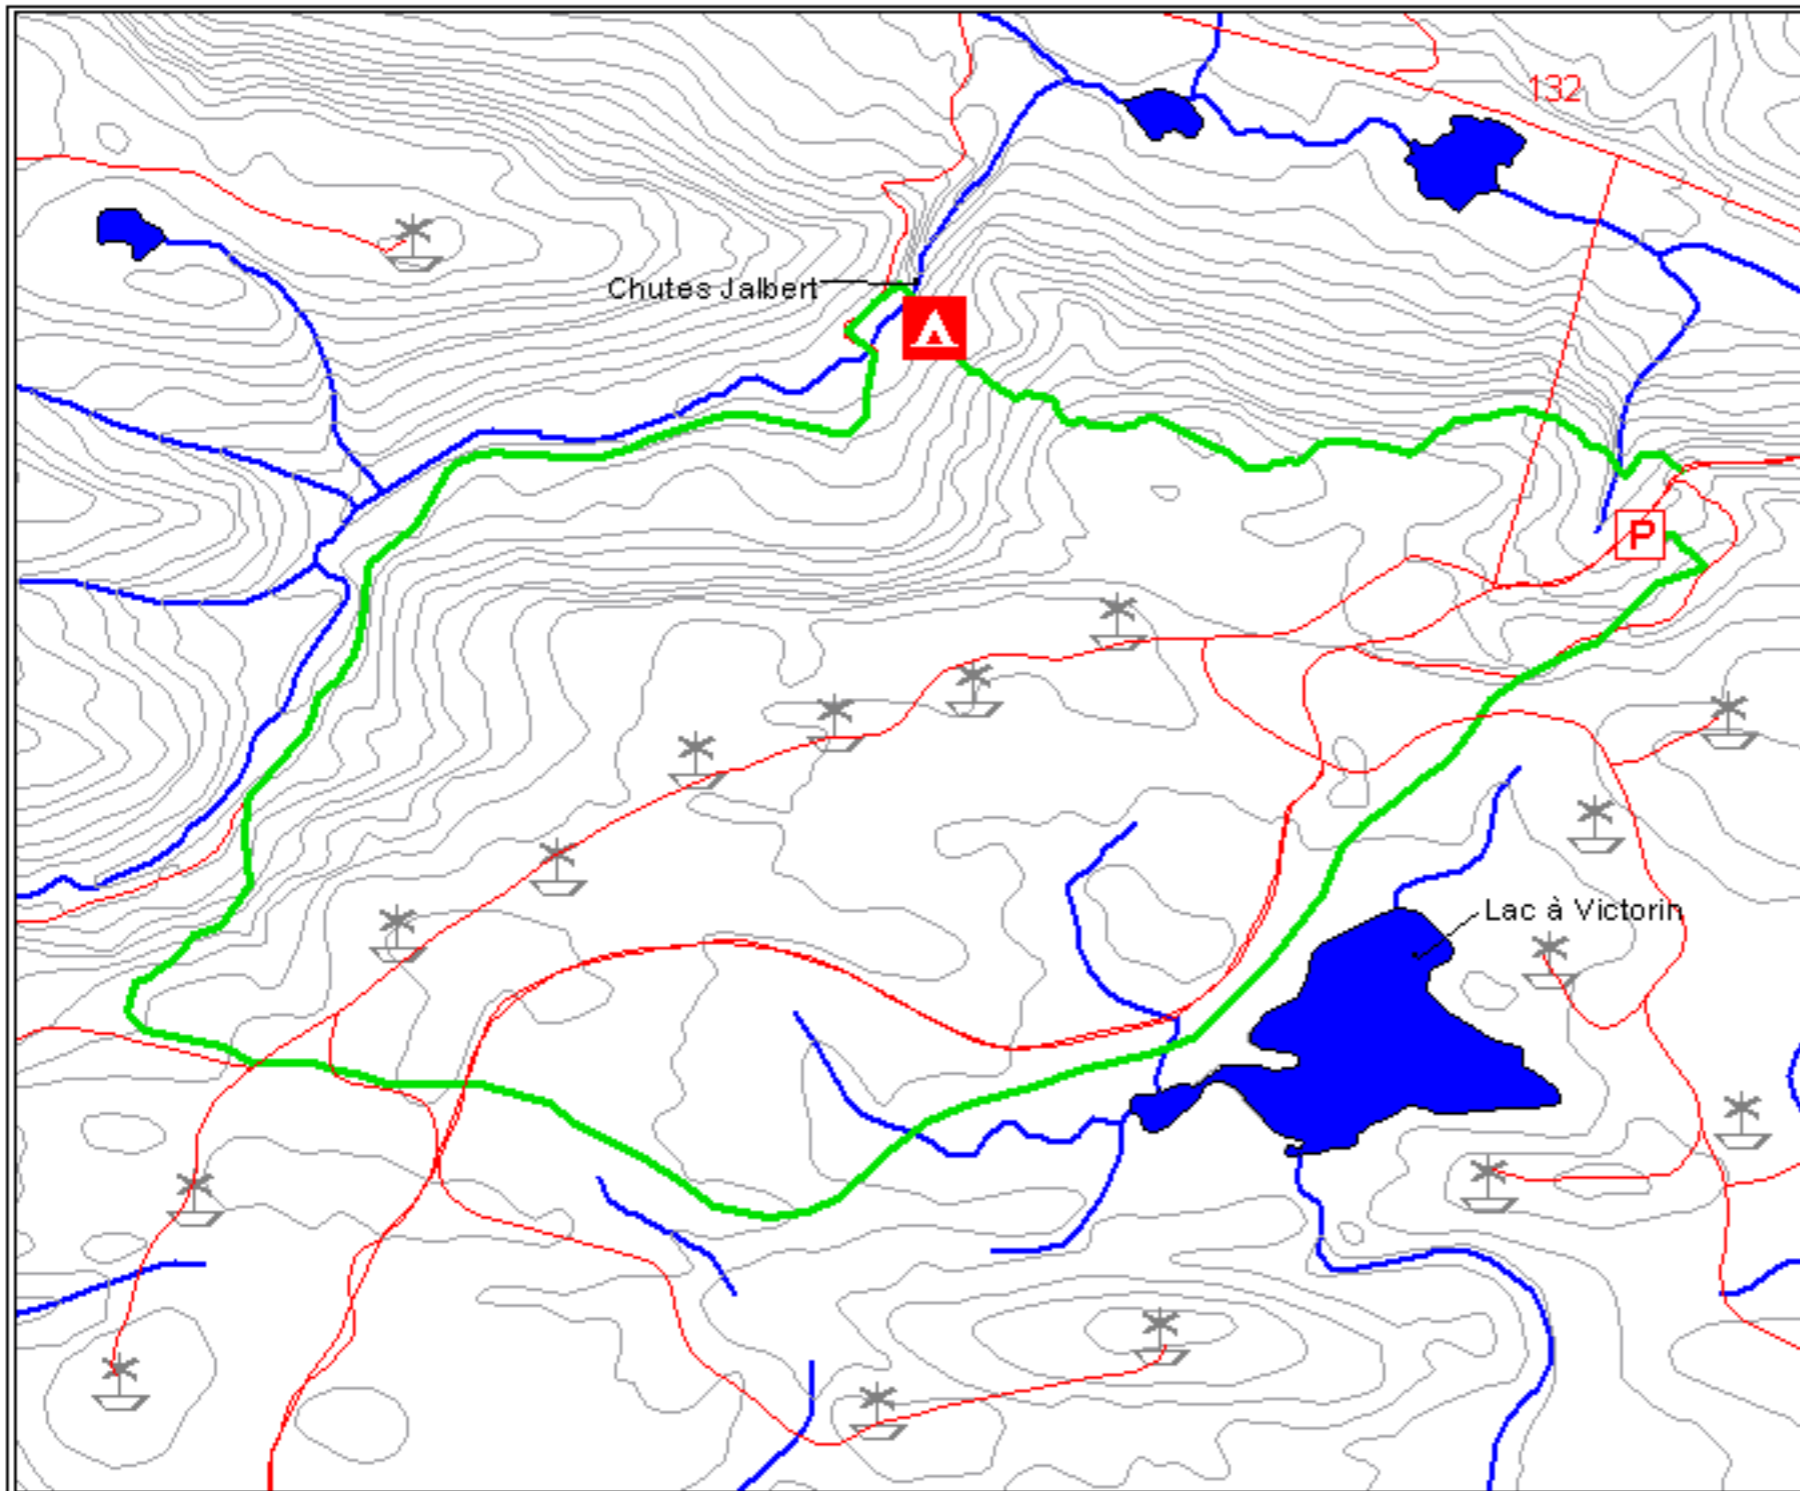

SIA - IAT Sentier des Éoliennes

Longueur du sentier : 6,24 kilomètres

132 Vers / Towards Portage-Saint-Hélier

132 Vers / Towards L'Anse-à-Valleau

Légende

Eoliennes

Camping La Chute

Stationnement

Sentier des Éoliennes

Eau

Autres chemins

Courbes de niveau

Échelle :
1 : 15 000

200 0 200 400 600 800 1000 1200 1400 1600 1800 2000 2200 Meters