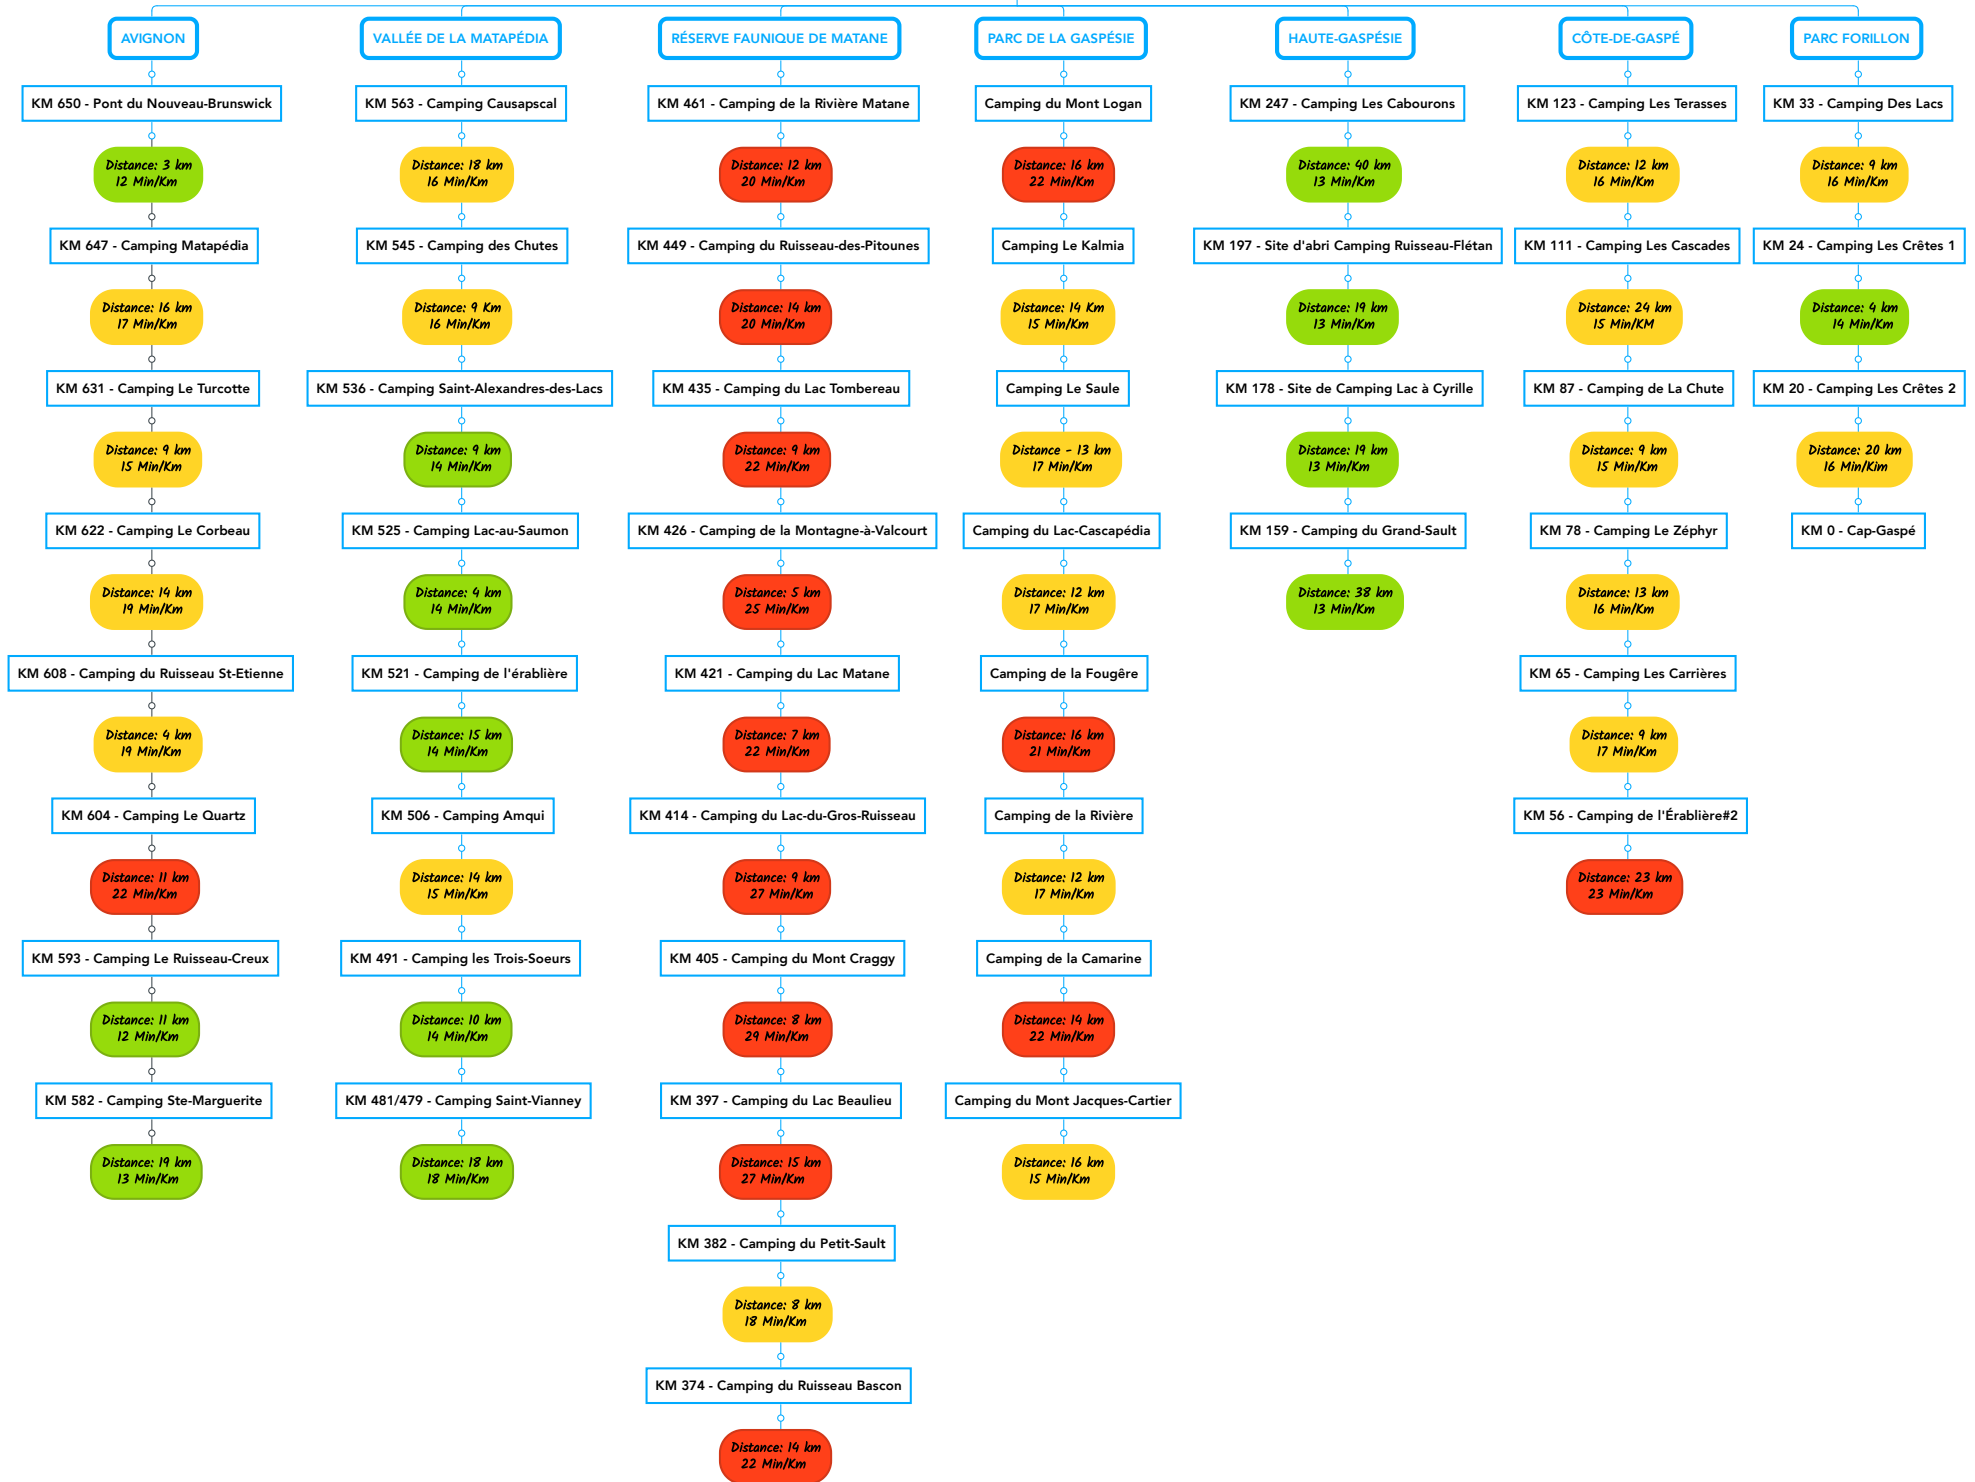

Organigramme SIA-QC GR A1

Organigramme SIA-QC GR A1

1. PARC FORILLON

1.1. KM 33 - Camping Des Lacs

1.1.1. Distance: 9 km 16 Min/Km

1.1.1.1. KM 24 - Camping Les Crêtes 1

1.1.1.1.1. Distance: 4 km 14 Min/Km

1.1.1.1.1.1. KM 20 - Camping Les Crêtes 2

1.1.1.1.1.1.1. Distance: 20 km 16 Min/Km

1.1.1.1.1.1.1.1. KM 0 - Cap-Gaspé

2. CÔTE-DE-GASPÉ

2.1. KM 123 - Camping Les Terrasses

2.1.1. Distance: 12 km 16 Min/Km

2.1.1.1. KM 111 - Camping Les Cascades

2.1.1.1.1. Distance: 24 km 15 Min/KM

2.1.1.1.1.1. KM 87 - Camping de La Chute

2.1.1.1.1.1.1. Distance: 9 km 15 Min/Km

2.1.1.1.1.1.1.1. KM 78 - Camping Le Zéphyr

2.1.1.1.1.1.1.1.1. Distance: 13 km 16 Min/Km

2.1.1.1.1.1.1.1.1.1. KM 65 - Camping Les Carrières

2.1.1.1.1.1.1.1.1.1.1. Distance: 9 km 17 Min/Km